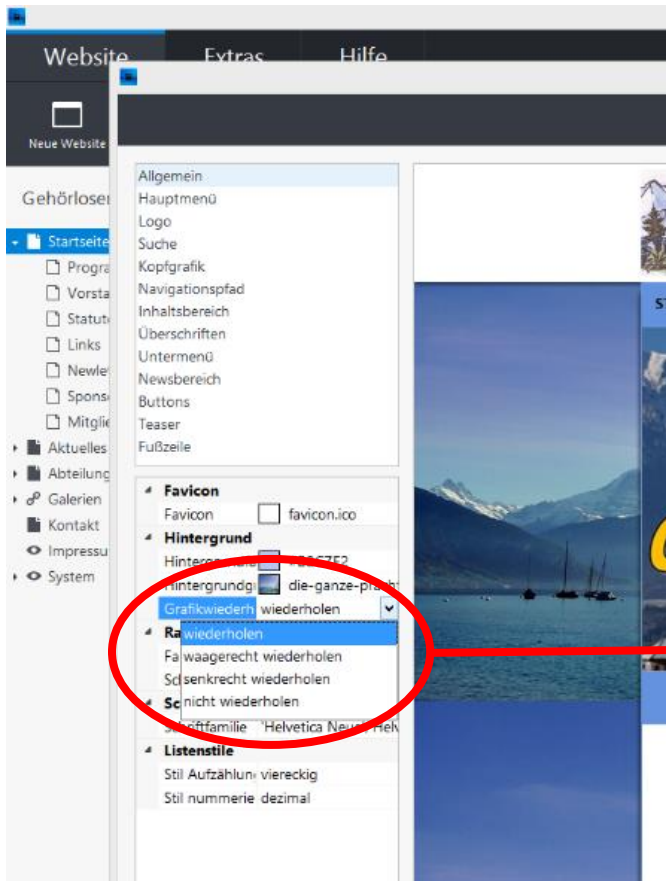

fixiert

Es bleibt so ohne Bewegung, wenn man am Rand rollen. Wie soll ich machen?

Mit der Mouse rollen.

Es fehlt fixiert!